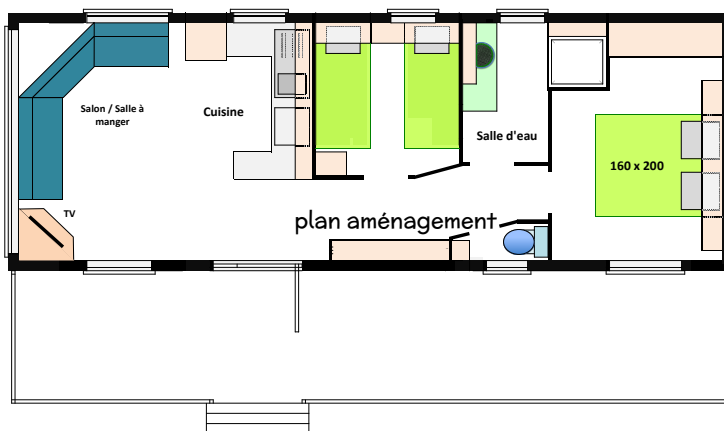

#### CHAMBRES

Ch 1 : 1 lit de 160x200, Ch. 2 : 2 lits de 80x190, protège-matelas et protections d'oreillers, 1 polaire par lit (draps non fournis).

#### SALLE D'EAU

lavabo et douche de 80x80. WC séparés.

#### TERRASSE BOIS

avec salon de jardin, parasol, bains de soleil et étendoir à linge.

Situation sur le plan : n° 18

#### SALON avec :

banquette, table, chaises, TV et radiateur électrique.